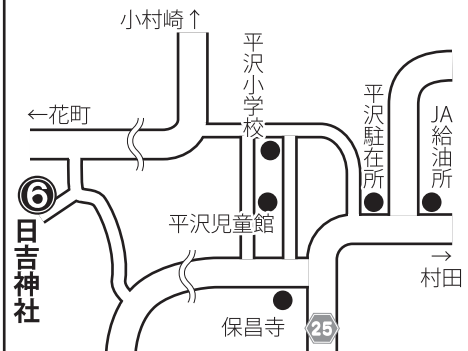

② 白山神社神楽

【期日】 R3 **1/14** (木) 18時半頃～
 R3 **8/15** (日) 18時半頃～
 【神社】 **白山神社**
 所在：円田字白山

③ 八雲神社神楽

【期日】 R3 **1/14** (木) 18時頃～
 R3 **10/17** (日) 13時頃～
 【神社】 **八雲神社**
 所在：円田字道上山

蔵王町神楽マップ

発行：蔵王町教育委員会 (生涯学習課) ☎0224-33-2328

④ 小村崎榊流法印神楽

【期日】 R3 **7/17** (土) 19時頃～
 【神社】 **熊野神社**
 所在：小村崎字前戸内

⑤ 榊流東根神楽

【期日】 R3 **7/24** (土) 18時頃～
 【神社】 **愛宕神社**
 所在：平沢字立目場

⑥ 平沢榊流神楽

【期日】 R3 **8/14** (土) 18時頃～
 【神社】 **日吉神社**
 所在：平沢字三本槻

【お断り】○地域住民主体の行事のため、外来の方に対する案内が行き届かない場合があります ○駐車場が用意されていない場合があります。お車の管理など自己責任となることをご理解下さい ○新型コロナウイルス感染症の流行状況や災害、地域事情等により奉納上演を中止もしくは短縮する場合があります