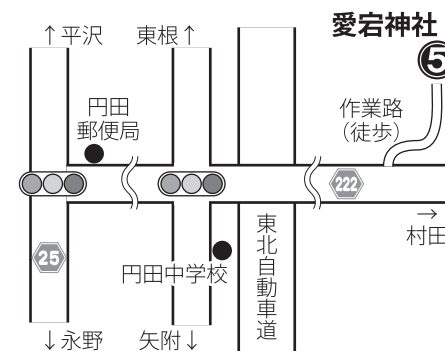

② 白山神社神楽

【期日】 R3 **1/14** (木) 18時半頃～
 R3 **8/15** (日) 18時半頃～
 【神社】 **白山神社**
 所在：円田字白山

③ 八雲神社神楽

【期日】 R3 **1/14** (木) 18時頃～
 R3 **10/17** (日) 13時頃～
 【神社】 **八雲神社**
 所在：円田字道上山

蔵王町神楽マップ

発行：蔵王町教育委員会 (生涯学習課) ☎0224-33-2328

④ 小村崎榊流法印神楽

【期日】 R3 **7/17** (土) 19時頃～
 【神社】 **熊野神社**
 所在：小村崎字前戸内

⑤ 榊流東根神楽

【期日】 R3 **7/24** (土) 18時頃～
 【神社】 **愛宕神社**
 所在：平沢字立目場

⑥ 平沢榊流神楽

【期日】 R3 **8/14** (土) 18時頃～
 【神社】 **日吉神社**
 所在：平沢字三本槻

【お断り】○地域住民主体の行事のため、外来の方に対する案内が行き届かない場合があります ○駐車場が用意されていない場合があります。お車の管理など自己責任となることをご理解下さい ○新型コロナウイルス感染症の流行状況や災害、地域事情等により奉納上演を中止もしくは短縮する場合があります