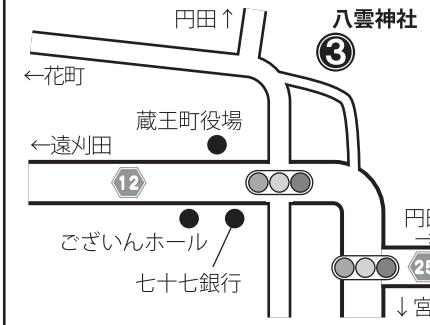

【保存団体】 神流東根神楽保存会

種蒔の舞

蔵王町指定無形民俗文化財
平沢神流神楽

【期日】 R3 **8/14** (土) 18時頃~

【神社】 **日吉神社** (山ノ入)

【保存団体】 平沢神流神楽保存会

① 刈田嶺神社神楽

【期日】 R3 **1/14** (木) 18時頃～
 【神社】 **刈田嶺神社**
 所在：宮字馬場

② 白山神社神楽

【期日】 R3 **1/14** (木) 18時半頃～
 R3 **8/15** (日) 18時半頃～
 【神社】 **白山神社**
 所在：円田字白山

③ 八雲神社神楽

【期日】 R3 **1/14** (木) 18時頃～
 R3 **10/17** (日) 13時頃～
 【神社】 **八雲神社**
 所在：円田字道上山

蔵王町神楽マップ

発行：蔵王町教育委員会 (生涯学習課) ☎0224-33-2328