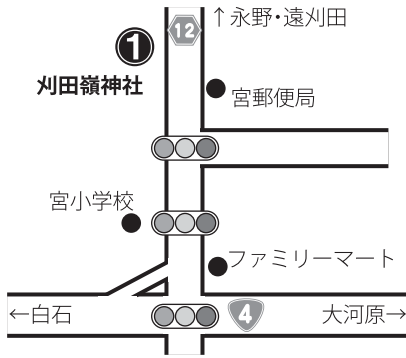

【保存団体】 神流東根神楽保存会

種蒔の舞

蔵王町指定無形民俗文化財
平沢神流神楽

【期日】 R3 **8/14** (土) 18時頃~

【神社】 **日吉神社** (山ノ入)

【保存団体】 平沢神流神楽保存会

① 刈田嶺神社神楽

【期日】 R3 **1/14** (木) 18時頃～
 【神社】 **刈田嶺神社**
 所在：宮字馬場

② 白山神社神楽

【期日】 R3 **1/14** (木) 18時半頃～
 R3 **8/15** (日) 18時半頃～
 【神社】 **白山神社**
 所在：円田字白山

③ 八雲神社神楽

【期日】 R3 **1/14** (木) 18時頃～
 R3 **10/17** (日) 13時頃～
 【神社】 **八雲神社**
 所在：円田字道上山

蔵王町神楽マップ

発行：蔵王町教育委員会 (生涯学習課) ☎0224-33-2328