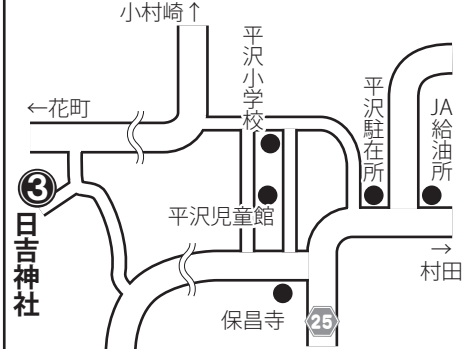

### ① 小村崎神流法印神楽

【期日】  
H30 **7/21** (土) 19時頃～  
【神社】  
**熊野神社**  
所在：小村崎字前戸内

### ② 神流東根神楽

【期日】  
H30 **7/28** (土) 18時頃～  
【神社】  
**愛宕神社**  
所在：平沢字立目場

### ③ 平沢神流神楽

【期日】  
H30 **8/14** (火) 18時頃～  
【神社】  
**日吉神社**  
所在：平沢字三本槻