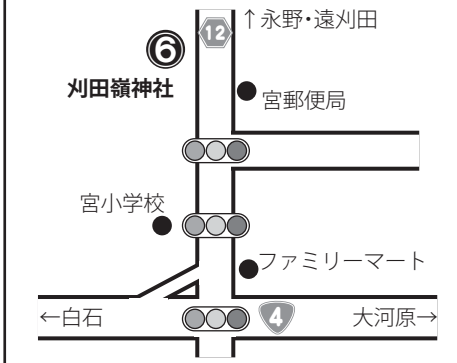

⑥ 刈田嶺神社神楽

【期日】
H31 **1/14** (月・祝) 18時頃～
【神社】
刈田嶺神社
所在：宮字馬場

お断り ○地域住民主体の行事のため、外来の方に対する案内が行き届かない場合があります ○駐車場などが用意されていない場合があります。お車の管理など自己責任となることをご理解下さい ○災害や地域事情等により上演中止もしくは短縮する場合があります