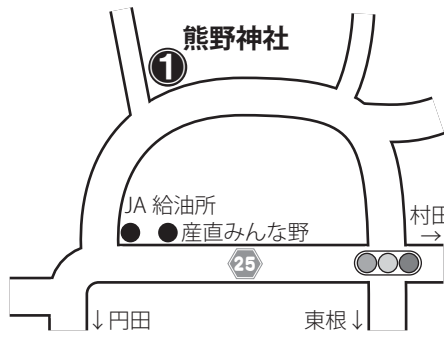

### ① 小村崎神流法印神楽

【期日】  
H30 **7/21** (土) 19時頃～  
【神社】  
**熊野神社**  
所在：小村崎字前戸内

### ② 神流東根神楽

【期日】  
H30 **7/28** (土) 18時頃～  
【神社】  
**愛宕神社**  
所在：平沢字立目場