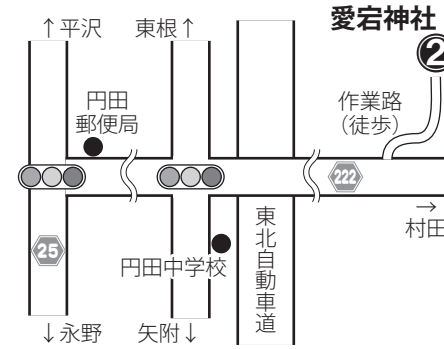

発行：蔵王町教育委員会 (生涯学習課) ☎0224-33-2328

お断り：この印刷物は、蔵王町指定無形民俗文化財(神楽)の普及啓蒙及び住民各位の興味関心を高めるために制作・配布するものであり、宗教行事に対するあっせんを意図するものではありません。

### ① 小村崎神流法印神楽

【期日】  
H30 **7/21** (土) 19時頃～  
【神社】  
**熊野神社**  
所在：小村崎字前戸内

### ② 神流東根神楽

【期日】  
H30 **7/28** (土) 18時頃～  
【神社】  
**愛宕神社**  
所在：平沢字立目場