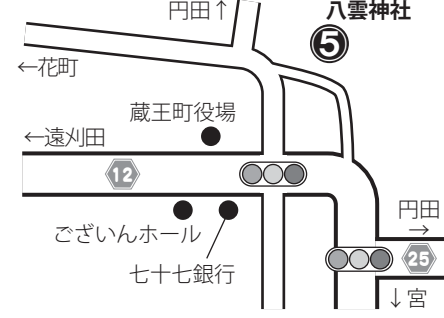

⑤ 八雲神社神楽

【期日】
H30 **10/21** (日) 13時頃～
H31 **1/14** (月・祝) 18時頃～
【神社】
八雲神社
所在：円田字道上山