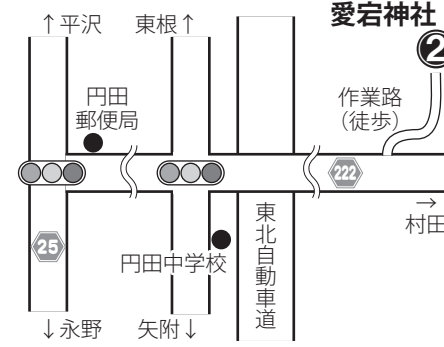

【期日】 R2 **1/14** (火) 18時頃~

【神社】 **刈田嶺神社** (宮)

【保存団体】 刈田嶺神社神楽組

春日舞

発行：蔵王町教育委員会 (生涯学習課) ☎0224-33-2328

お断り：この印刷物は、蔵王町指定無形民俗文化財(神楽)の普及啓発及び住民各位の興味関心を高めるために制作・配布するものであり、宗教行事に対するあっせんを意図するものではありません。

① 小村崎神流法印神楽

【期日】
R1 **7/13** (土) 19時頃～
【神社】
熊野神社
所在：小村崎字前戸内

② 神流東根神楽

【期日】
R1 **7/27** (土) 18時頃～
【神社】
愛宕神社
所在：平沢字立目場

③ 平沢神流神楽

【期日】
R1 **8/14** (水) 18時頃～
【神社】
日吉神社
所在：平沢字三本槻

蔵王町神楽マップ

発行：蔵王町教育委員会 (生涯学習課) ☎0224-33-2328

④ 白山神社神楽

【期日】
R1 **8/15** (木) 18時半頃～
R2 **1/14** (火) 18時半頃～
【神社】
白山神社
所在：円田字白山