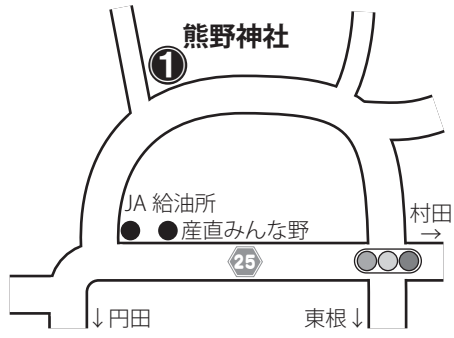

【期日】 R2 **1/14** (火) 18時頃~

【神社】 **刈田嶺神社** (宮)

【保存団体】 刈田嶺神社神楽組

春日舞

発行：蔵王町教育委員会 (生涯学習課) ☎0224-33-2328

お断り：この印刷物は、蔵王町指定無形民俗文化財(神楽)の普及啓発及び住民各位の興味関心を高めるために制作・配布するものであり、宗教行事に対するあっせんを意図するものではありません。

① 小村崎神流法印神楽

【期日】
R1 **7/13** (土) 19時頃～
【神社】
熊野神社
所在：小村崎字前戸内

② 神流東根神楽

【期日】
R1 **7/27** (土) 18時頃～
【神社】
愛宕神社
所在：平沢字立目場

③ 平沢神流神楽

【期日】
R1 **8/14** (水) 18時頃～
【神社】
日吉神社
所在：平沢字三本槻

蔵王町神楽マップ

発行：蔵王町教育委員会 (生涯学習課) ☎0224-33-2328

④ 白山神社神楽

【期日】
R1 **8/15** (木) 18時半頃～
R2 **1/14** (火) 18時半頃～
【神社】
白山神社
所在：円田字白山