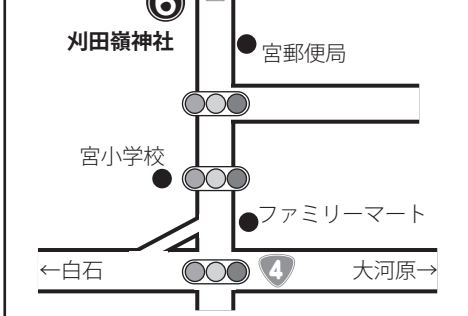

② 神流東根神楽

【期日】
R1 **7/27** (土) 18時頃～
【神社】
愛宕神社
所在：平沢字立目場

③ 平沢神流神楽

【期日】
R1 **8/14** (水) 18時頃～
【神社】
日吉神社
所在：平沢字三本槻

蔵王町神楽マップ

発行：蔵王町教育委員会 (生涯学習課) ☎0224-33-2328

④ 白山神社神楽

【期日】
R1 **8/15** (木) 18時半頃～
R2 **1/14** (火) 18時半頃～
【神社】
白山神社
所在：円田字白山

⑤ 八雲神社神楽

【期日】
R1 **10/20** (日) 13時頃～
R2 **1/14** (火) 18時頃～
【神社】
八雲神社
所在：円田字道上山

⑥ 刈田嶺神社神楽

【期日】
R2 **1/14** (火) 18時頃～
【神社】
刈田嶺神社
所在：宮字馬場

お断り ○地域住民主体の行事のため、外来の方に対する案内が行き届かない場合があります ○駐車場などが用意されていない場合があります。お車の管理など自己責任となることをご理解下さい ○災害や地域事情等により上演中止もしくは短縮する場合があります