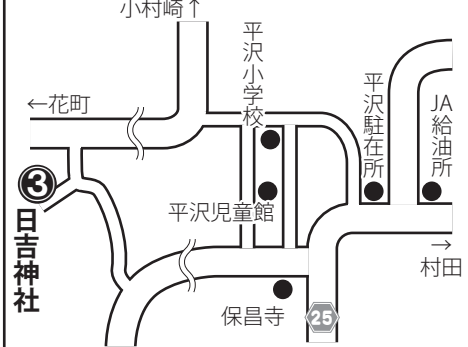

【期日】 R2 **1/14** (火) 18時頃~

【神社】 **刈田嶺神社** (宮)

【保存団体】 刈田嶺神社神楽組

春日舞

発行：蔵王町教育委員会 (生涯学習課) ☎0224-33-2328

お断り：この印刷物は、蔵王町指定無形民俗文化財(神楽)の普及啓発及び住民各位の興味関心を高めるために制作・配布するものであり、宗教行事に対するあっせんを意図するものではありません。

① 小村崎神流法印神楽

【期日】
R1 **7/13** (土) 19時頃～
【神社】
熊野神社
所在：小村崎字前戸内

② 神流東根神楽

【期日】
R1 **7/27** (土) 18時頃～
【神社】
愛宕神社
所在：平沢字立目場

③ 平沢神流神楽

【期日】
R1 **8/14** (水) 18時頃～
【神社】
日吉神社
所在：平沢字三本槻

蔵王町神楽マップ

発行：蔵王町教育委員会 (生涯学習課) ☎0224-33-2328

④ 白山神社神楽

【期日】
R1 **8/15** (木) 18時半頃～
R2 **1/14** (火) 18時半頃～
【神社】
白山神社
所在：円田字白山