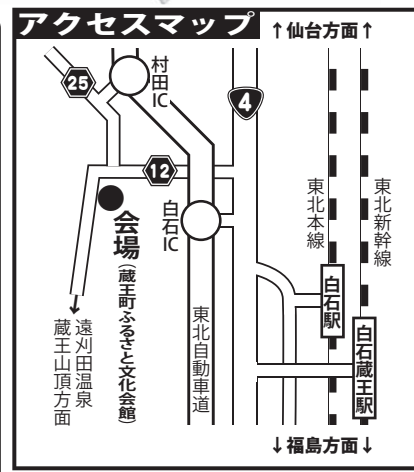

中: 真田幸村公死持白采幣 左: 真田喜平太君所用短刀 (全て真田徹氏所蔵)

○本施設は博物館ではありません。臨時の小展示会場で開催となります ○展示資料は本チラシ掲載のものを中心に20点ほどを予定しています ○展示資料は予告なく変更となる場合があります ○真田喜平太君肖像はパネル展示となります

4月20日開催! 特別展開催記念
仙台真田氏歴史セミナー 先着400名様(予約不要) 入場無料

真田のギモンに答えます! 仙台真田氏何でもQ&A!

『ご当主』と『研究第一人者』。最高の講師陣を迎え、Q & A形式で仙台真田氏の歴史に迫ります!

【講師】**真田 徹氏** (真田幸村公14世・仙台真田氏当主) 【期日】**4月20日(日)**
小西幸雄氏 (仙台真田氏研究者・仙台郷土研究会会員) 午後1時30分開演(1時開場)
【会場】蔵王町ふるさと文化会館

こんなこと、あんなこと... 聞いてみたいなお真田の「なぜ?」
《どきたんどットコム》で質問大募集!

下記WEBサイトにて歴史セミナーの質問を募集します。締切4月16日。応募いただいた質問全てにお答えできるとは限りません

仙台真田氏の歴史とイベントのことは...
どきたんどットコム <http://www.dokitan.com/>