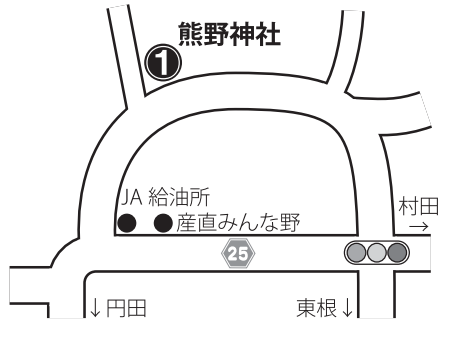

① 小村崎榊流法印神楽

【期日】
R4 **7/9** (土) 19時頃～
※旧暦 6月14日の直前土曜

【神社】
熊野神社
所在：小村崎字前戸内