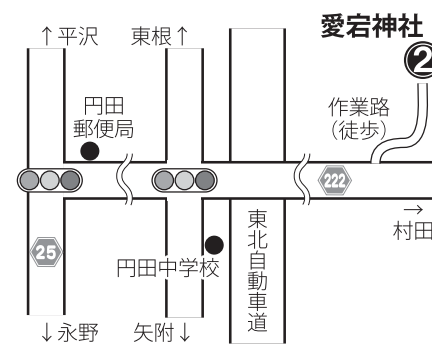

この印刷物は蔵王町指定無形民俗文化財(神楽)を周知するためのものであり、宗教行事のあつせんを意図するものではありません。表示した日程は各団体が例年行っている標準的な公開日で、団体や地域の場合で変更となることがあります。新型コロナウイルス感染症の状況などにより予告なく中止となる場合があります。発行：蔵王町教育委員会生涯学習課 (☎0224-33-2328)

① 小村崎榊流法印神楽

【期日】
R4 **7/9** (土) 19時頃～
※旧暦 6月14日の直前土曜

【神社】
熊野神社
所在：小村崎字前戸内

② 榊流東根神楽

【期日】
R4 **7/23** (土) 18時頃～

【神社】
愛宕神社
所在：平沢字立目場

③ 平沢榊流神楽

【期日】
R4 **8/14** (日) 18時頃～

【神社】
日吉神社
所在：平沢字三本槻

蔵王町神楽マップ