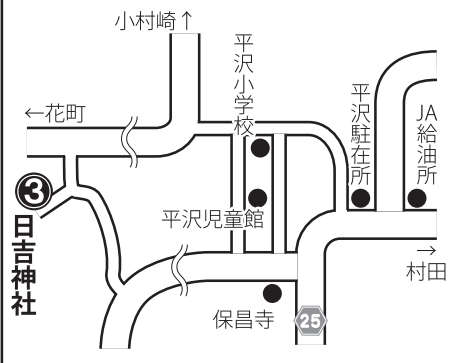

この印刷物は蔵王町指定無形民俗文化財(神楽)を周知するためのものであり、宗教行事のあつせんを意図するものではありません。表示した日程は各団体が例年行っている標準的な公開日で、団体や地域の場合で変更となることがあります。新型コロナウイルス感染症の状況などにより予告なく中止となる場合があります。発行：蔵王町教育委員会生涯学習課 (☎0224-33-2328)

① 小村崎榊流法印神楽

【期日】
R4 **7/9** (土) 19時頃～
※旧暦 6月14日の直前土曜

【神社】
熊野神社
所在：小村崎字前戸内

② 榊流東根神楽

【期日】
R4 **7/23** (土) 18時頃～

【神社】
愛宕神社
所在：平沢字立目場

③ 平沢榊流神楽

【期日】
R4 **8/14** (日) 18時頃～

【神社】
日吉神社
所在：平沢字三本槻

蔵王町神楽マップ

発行：蔵王町教育委員会(生涯学習課) ☎0224-33-2328

④ 白山神社神楽

【期日】
R4 **8/15** (月) 18時半頃～
R5 **1/14** (土) 18時半頃～

【神社】
白山神社
所在：円田字白山

⑤ 八雲神社神楽

【期日】
R4 **10/16** (日) 13時頃～
R5 **1/14** (土) 18時頃～

【神社】
八雲神社
所在：円田字道上山

⑥ 刈田嶺神社神楽