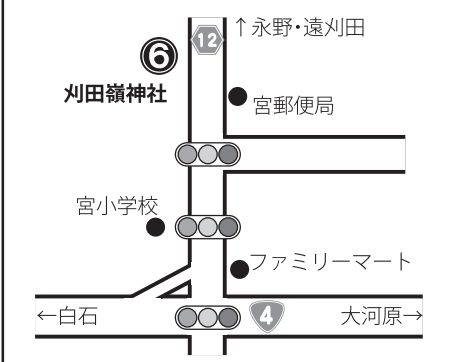

⑥ 刈田嶺神社神楽

【期日】
R5 **1/14** (土) 18時頃～

【神社】
刈田嶺神社
所在：宮字馬場

【お断り】○表示してある日程は各団体の定める標準的な上演日(神社の祭礼日)です。地域や団体の都合により変更となる場合があります。○地域住民主体の行事のため、外来の方に対する案内が行き届かない場合があります。○駐車場が用意されていない場合があります。お車の管理など自己責任となることをご理解下さい。○新型コロナウイルス感染症の流行状況や災害、地域事情等により奉納上演を中止もしくは短縮する場合があります。