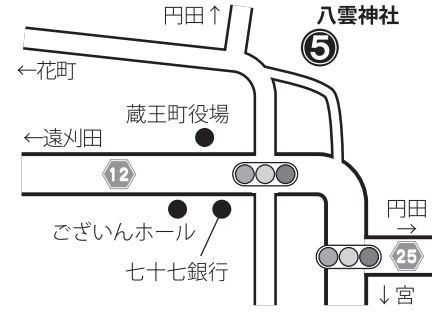

【神社】
熊野神社
所在：小村崎字前戸内

② 榊流東根神楽

【期日】
R4 **7/23** (土) 18時頃～

【神社】
愛宕神社
所在：平沢字立目場

③ 平沢榊流神楽

【期日】
R4 **8/14** (日) 18時頃～

【神社】
日吉神社
所在：平沢字三本槻

蔵王町神楽マップ

発行：蔵王町教育委員会(生涯学習課) ☎0224-33-2328

④ 白山神社神楽

【期日】
R4 **8/15** (月) 18時半頃～
R5 **1/14** (土) 18時半頃～

【神社】
白山神社
所在：円田字白山

⑤ 八雲神社神楽

【期日】
R4 **10/16** (日) 13時頃～
R5 **1/14** (土) 18時頃～

【神社】
八雲神社
所在：円田字道上山

⑥ 刈田嶺神社神楽

【期日】
R5 **1/14** (土) 18時頃～

【神社】
刈田嶺神社
所在：宮字馬場

【お断り】○表示してある日程は各団体の定める標準的な上演日(神社の祭礼日)です。地域や団体の都合により変更となる場合があります。○地域住民主体の行事のため、外来の方に対する案内が行き届かない場合があります。○駐車場が用意されていない場合があります。お車の管理など自己責任となることをご理解下さい。○新型コロナウイルス感染症の流行状況や災害、地域事情等により奉納上演を中止もしくは短縮する場合があります。