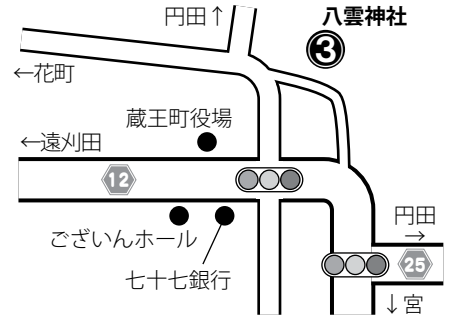

③ 八雲神社神楽

【期日】
R6 **1/14** (日) 18時頃～
R6 **10/20** (日) 13時頃～
【神社】
八雲神社
所在：円田字道上山

蔵王町神楽マップ

発行：蔵王町教育委員会 (生涯学習課) ☎0224-33-2328

④ 柘流東根神楽

【期日】
R6 **7/27** (土) 18時頃～
【神社】
愛宕神社
所在：平沢字立目場