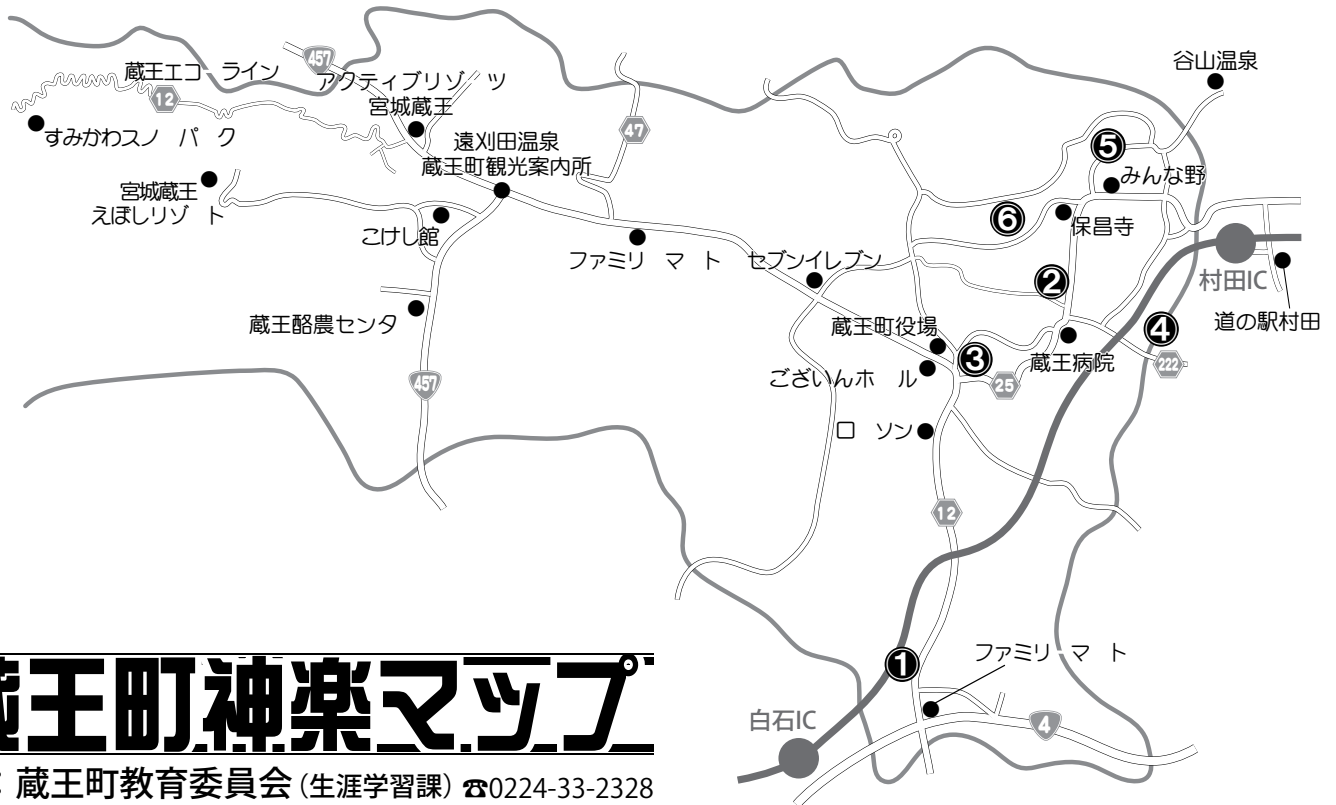

### ① 刈田嶺神社神楽

【期日】  
R6 **1/14** (日) 18時頃～  
【神社】  
**刈田嶺神社**  
所在：宮字馬場

### ② 白山神社神楽

【期日】  
R6 **1/14** (日) 18時半頃～  
R6 **8/15** (木) 18時半頃～  
【神社】  
**白山神社**  
所在：円田字白山

### ③ 八雲神社神楽

【期日】  
R6 **1/14** (日) 18時頃～  
R6 **10/20** (日) 13時頃～  
【神社】  
**八雲神社**  
所在：円田字道上山

### ④ 柘流東根神楽

【期日】  
R6 **7/27** (土) 18時頃～  
【神社】  
**愛宕神社**  
所在：平沢字立目場