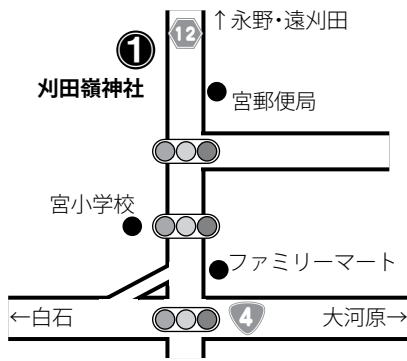

① 刈田嶺神社神楽

【期日】
R6 **1/14** (日) 18時頃～
【神社】
刈田嶺神社
所在：宮字馬場