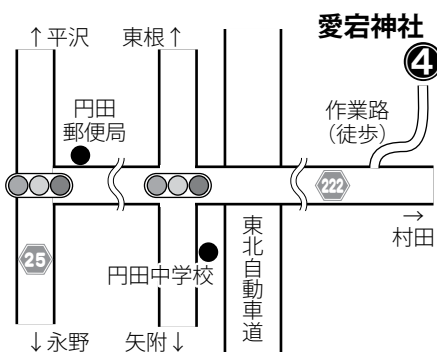

### ② 白山神社神楽

【期日】  
R6 **1/14** (日) 18時半頃～  
R6 **8/15** (木) 18時半頃～  
【神社】  
**白山神社**  
所在：円田字白山

### ③ 八雲神社神楽

【期日】  
R6 **1/14** (日) 18時頃～  
R6 **10/20** (日) 13時頃～  
【神社】  
**八雲神社**  
所在：円田字道上山

# 蔵王町神楽マップ

発行：蔵王町教育委員会 (生涯学習課) ☎0224-33-2328

### ④ 柘流東根神楽

【期日】  
R6 **7/27** (土) 18時頃～  
【神社】  
**愛宕神社**  
所在：平沢字立目場