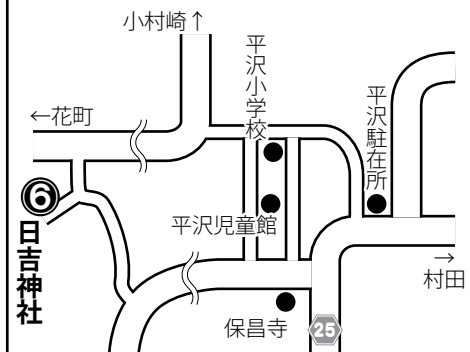

⑥ 平沢柘流神楽

【期日】
R6 **8/14** (水) 18時頃～
【神社】
日吉神社
所在：平沢字三本槻

【お断り】○表示してある日程は各団体の定める標準的な上演日（神社の祭礼日）です。地域や団体の都合により変更となる場合があります。○地域住民主体の行事のため、外来の方に対する案内が行き届かない場合があります。○駐車場が用意されていない場合があります。お車の管理など自己責任となることをご理解下さい。○新型コロナウイルス感染症の流行状況や災害、地域事情等により奉納上演を中止もしくは短縮する場合があります。